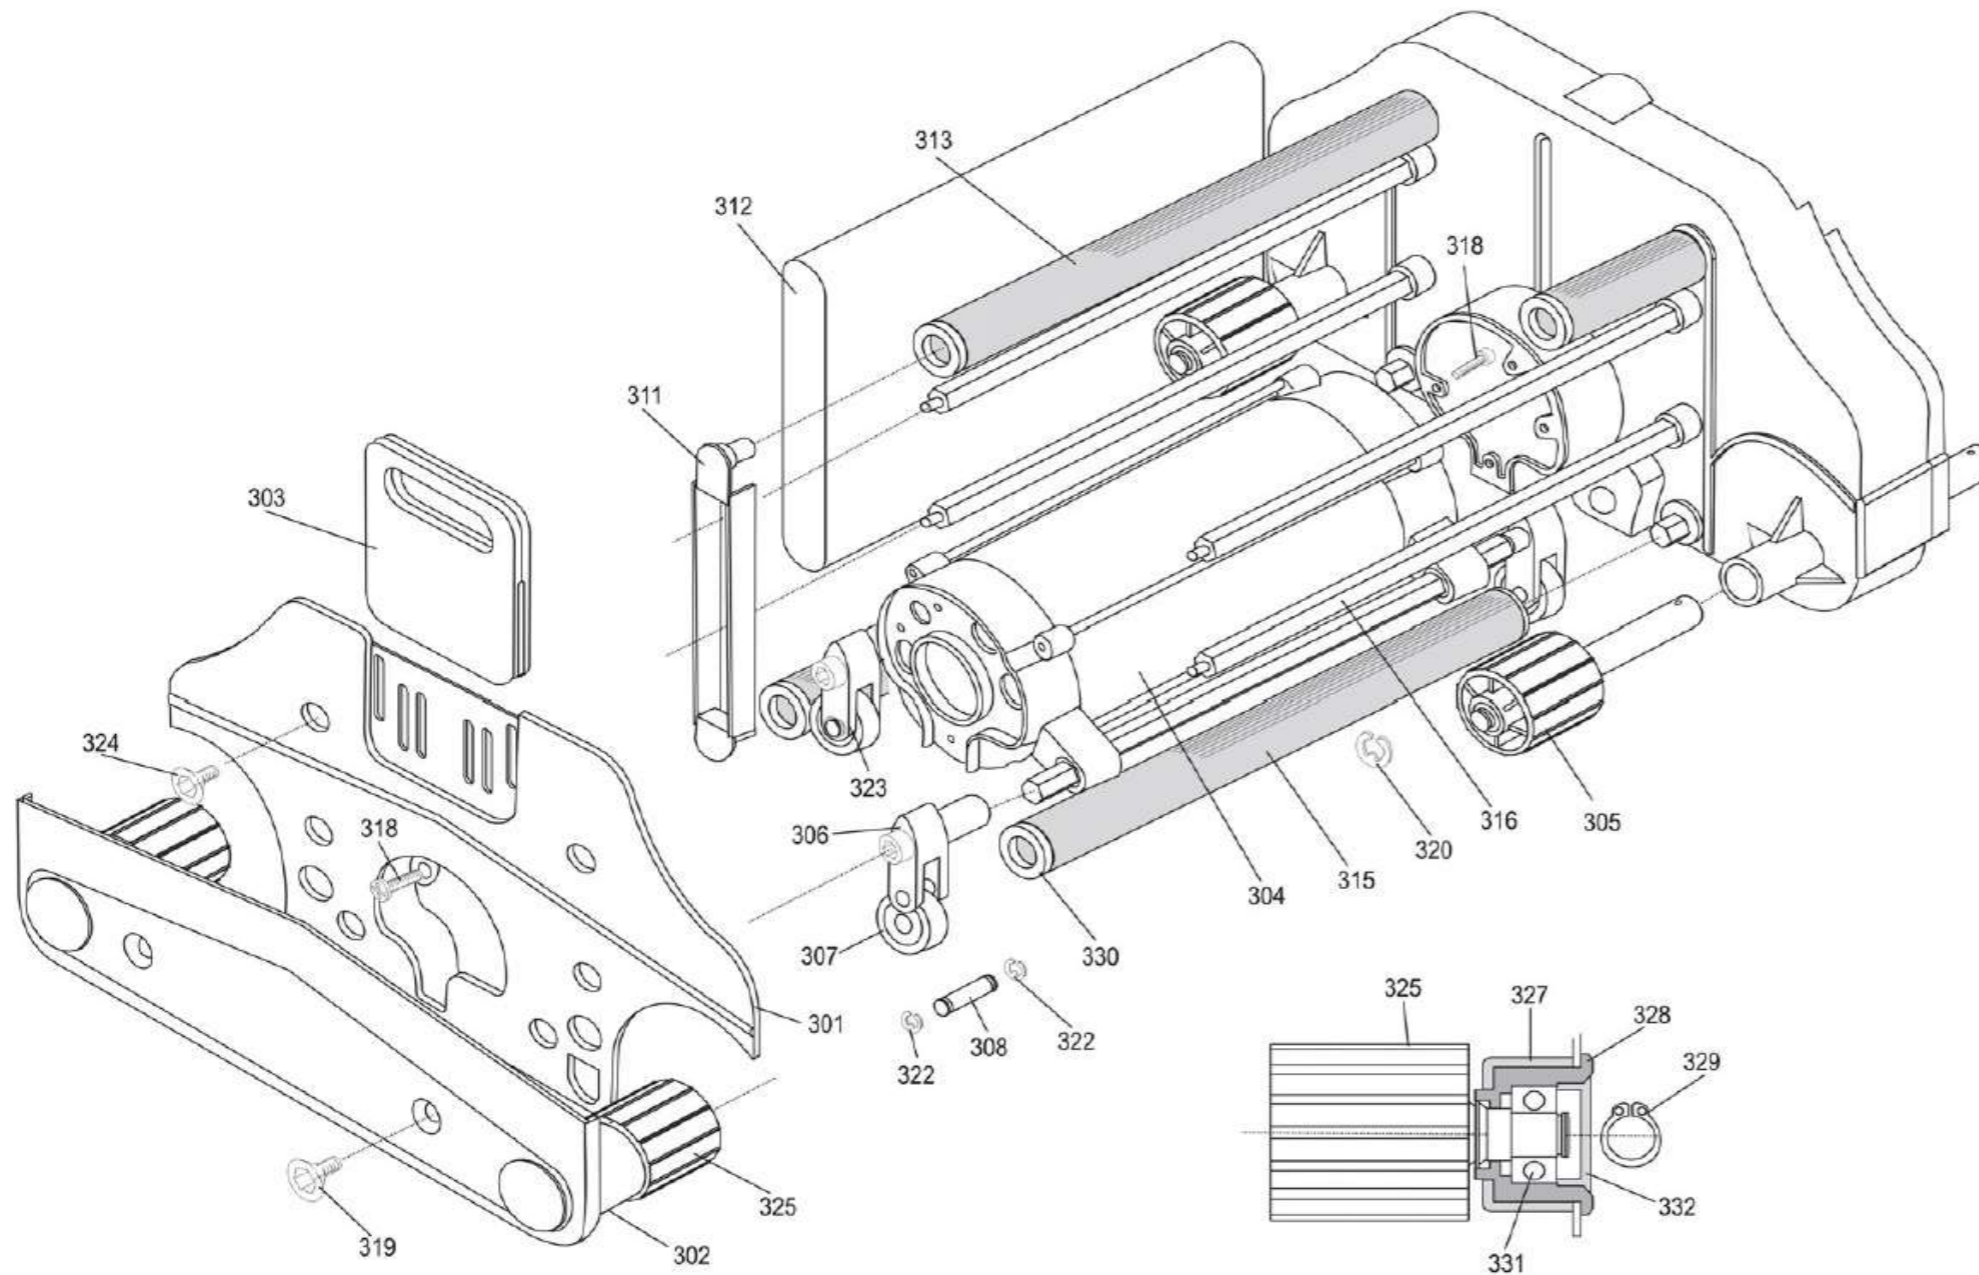

## Numatic Duplex Standard 420 - Motor

Zeichnungsnummer Duplex 420-300\_A01 vom 16.12.2017

### Pos. Artikel - Nr. Bezeichnung

301	147045	DUPLEX Rückseitelement schwarz
302	147692	DUPLEX Edelstahlgehäuse mit Lager
303	147046	DUPLEX Tragegriff
304	147899	DUPLEX Motor 220 V. 50 Hz (420)
305	147070	DUPLEX Klemmhalterung "A" Hauptseite
306	147698	DUPLEX Radhalter, Edelstahl
307	147065	DUPLEX Nylon-Laufrad
308	147064	DUPLEX Edelstahlwelle für Laufrollen
311	147700	DUPLEX Druckgegossenes Zylinderlager
312	147024	DUPLEX Trransportband SP.2,5 (420)
313	147773	DUPLEX Antriebswelle Transportband (420)
315	147772	DUPLEX Metallwalze(420)
316	147771	DUPLEX Verbindungsachse (420)
318	147705	DUPLEX Senkschraube TCCE 6X16
319	147706	DUPLEX Senkschraube TPSCE 10X20
320	147707	DUPLEX Sicherungsring D.12
322	147708	DUPLEX Sicherungsring D.8, Edelstahl
323	147709	DUPLEX Rad und Halterung montiert
324	147721	DUPLEX Senkschraube TPSCE 8X16
325	147710	DUPLEX Seitl. Bürstenhalter, Edelstahl
327	147711	DUPLEX Bürstenlagerabdeckung
328	147712	DUPLEX Bürstenlagerhalterung
329	147713	DUPLEX Sprengring D.12
330	147714	DUPLEX Laufrolle unten, Gummiband
331	147715	DUPLEX Kugellager 630012RS
332	147716	DUPLEX Abdeckung Kugellager